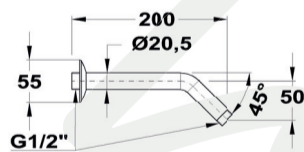

169-0003-01

**HU**  
**BASIC**  
zuhanykar 45°x200  
• Ø20 mm  
• Menet 1/2"

**EN**  
**BASIC**  
shower arm 45°x200  
• Ø20 mm  
• Thread 1/2"

**RO**  
Braț duș din alamă  
45°x200  
**BASIC**  
• Ø20 mm  
• Filet 1/2"

**RU**  
**БЭЗИК**  
держатель душевой  
головки 45°x200  
• Ø20 мм  
• Резьба 1/2"

Teljesítménynyilatkozat elérhető:  
[www.mofem.hu/minosegi-tanusitvanyok](http://www.mofem.hu/minosegi-tanusitvanyok)

- Ø20 mm
- Menet 1/2"

**EN**

**BASIC**

shower arm 45°x200

- Ø20 mm
- Thread 1/2"

**RO**

Braț duș din alamă

45°x200

**BASIC**

- Ø20 mm
- Filet 1/2"

**RU**

**БЭЗИК**

держатель душевой

головки 45°x200

- Ø20 мм
- Резьба 1/2"

Teljesítménnyilatkozat elérhető:  
[www.mofem.hu/minosegi-tanusitvanyok](http://www.mofem.hu/minosegi-tanusitvanyok)