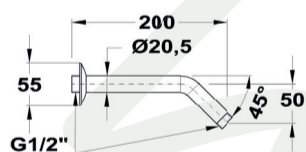

169-0003-01

**HU**  
**BASIC**  
zuhanykar 45°x200  
• Ø20 mm  
• Menet 1/2"

**EN**  
**BASIC**  
shower arm 45°x200  
• Ø20 mm  
• Thread 1/2"

**RO**  
Braț duș din alamă  
45°x200  
**BASIC**  
• Ø20 mm  
• Filet 1/2"

**RU**  
**БЭЗИК**  
держатель душевой  
головки 45°x200  
• Ø20 мм  
• Резьба 1/2"

Teljesítménynyilatkozat elérhető:  
[www.mofem.hu/minosegi-tanusitvanyok](http://www.mofem.hu/minosegi-tanusitvanyok)

- Ø20 mm
- Menet 1/2"

**EN**

**BASIC**

shower arm 45°x200

- Ø20 mm
- Thread 1/2"

**RO**

Braț duș din alamă

45°x200

**BASIC**

- Ø20 mm
- Filet 1/2"

**RU**

**БЭЗИК**

держатель душевой

головки 45°x200

- Ø20 мм
- Резьба 1/2"

Teljesítménnyilatkozat elérhető:  
[www.mofem.hu/minosegi-tanusitvanyok](http://www.mofem.hu/minosegi-tanusitvanyok)